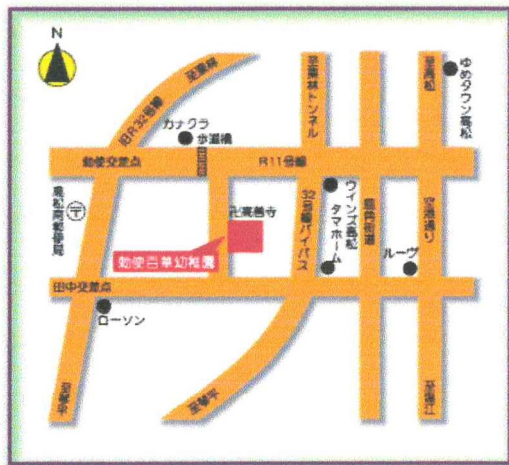

親子でリトミック

10月 5日

11月 2日
11月30日

1月11日

2月 1日

3月 1日

《時 間》

① 10時15分から10時55分

② 11時から11時40分

《内 容》

親子で音に合わせてリズム遊び

《場 所》

認定こども園

勅使百華幼稚園

〒761-8058

高松市勅使町955